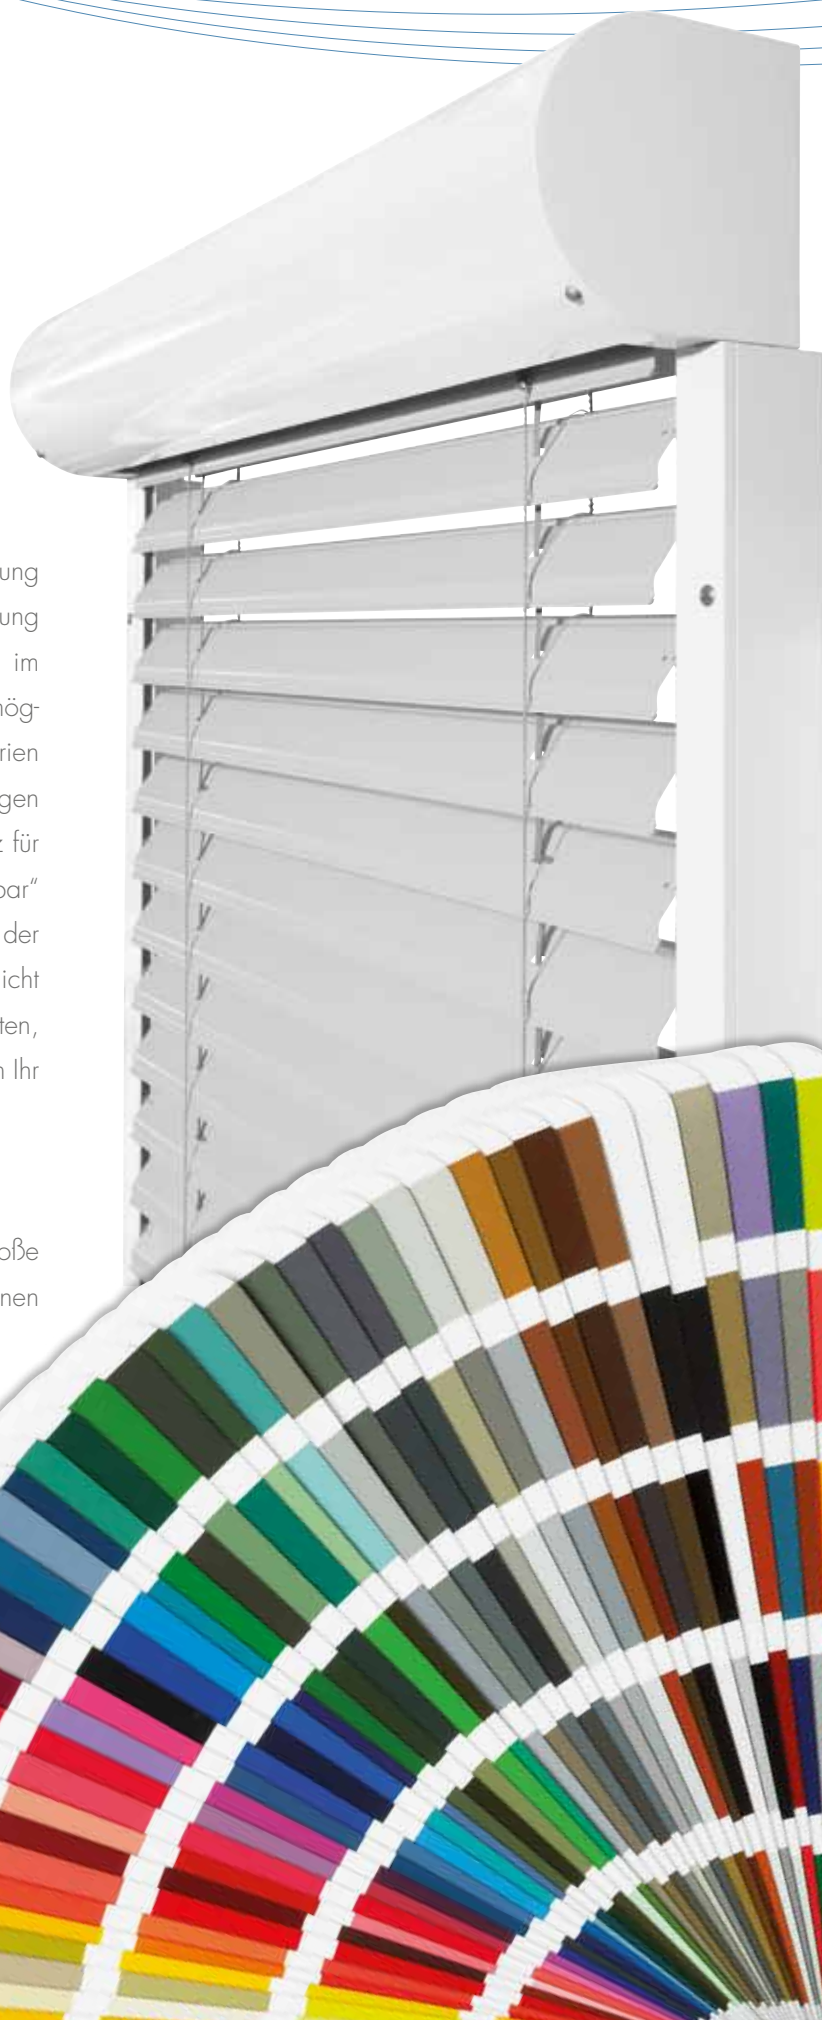

Das Rückgrat des Produktes

Der Kasten

Egal für welche Kastenausführung Sie sich aufgrund Ihrer Bausituation entscheiden – der Einsatz von hochwertigem Material ist Ihnen sicher. Nur so können Behang und Mechanik garantiert und langlebig vor der Witterung geschützt werden. Die durchdachte Ausführung der Kästen bietet eine Revisionsklappe, die im Bedarfsfall Service oder Reparaturen leicht ermöglicht. Durch die unterschiedlichen Kastengeometrien und -größen passt sich das Produkt den jeweiligen Bausituationen perfekt an und lässt zudem Platz für Design an der Fassade. Wer es ganz „unsichtbar“ mag, entscheidet sich für den Putzträgerkasten, der in die Fassade integriert wird und von außen nicht erkennbar ist. Eine Vielzahl von Farbmöglichkeiten, gestalterische Elemente und der Behang zaubern Ihr Wunschprodukt an die Fassade.

Gestellfarben

Auch bei den Gestellfarben haben Sie eine große Farbauswahl. Über 200 RAL-Farben stehen Ihnen als Standardfarben zur Verfügung. Sie haben die Qual der Wahl!

Die Abbildung des RAL CLASSIC Farbfächers erfolgt mit Genehmigung der RAL GmbH, Sankt Augustin. Die Bezeichnung RAL ist markenrechtlich geschützt.