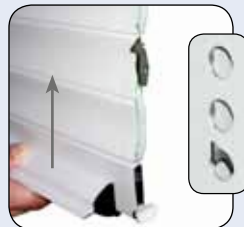

Der Kasten des VOKA-SAFETY wird ausschließlich in robuster, stranggepresster Qualität ausgeführt, in eckiger oder Halbrund-Ausführung, oder als Putzträger für eine vollständige Integration in die Fassade. Der Rollladenbehang wird mit speziellen, doppelwandigen Aluminiumstäben mit integriertem Hartschaumkern, ausgeführt (eingeschränkte Farbauswahl). Zusätzlich verfügt der

Wesentliche Unterscheidungsmerkmale zum Standard-Rollladen

Sicherheits-
Führungsschienenabdeckung

Doppelwandige Alu-Panzer
mit Hartschaumkern

Panzerhochhebe-
Verriegelungsautomatik

Sicherheitsschlussstab

Rollladenbehang über eine integrierte Panzerhochhebe-Verriegelungsautomatik. Diese Verriegelungsautomatik rastet beim gewaltsamen Hochschieben des Rollladenbehanges in den Führungsschienen ein und verhindert so ein ungewolltes Hochschieben des Panzers von außen. Um es Gelegenheitsdieben besonders schwer zu machen, wird der VOKA-SAFETY mit einem stranggepressten Sicherheitsschlussstab in verstärkter Ausführung ausgestattet. Sicherheits-Führungsschienenabdeckungen aus strangge-